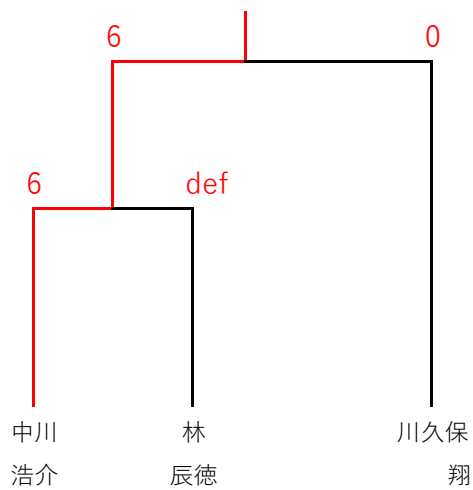

男子Cクラス

優勝

中川 浩介 (フリー)

準優勝

川久保 翔 (海陽中)

3位

林 辰憲 (TOP SPIN)