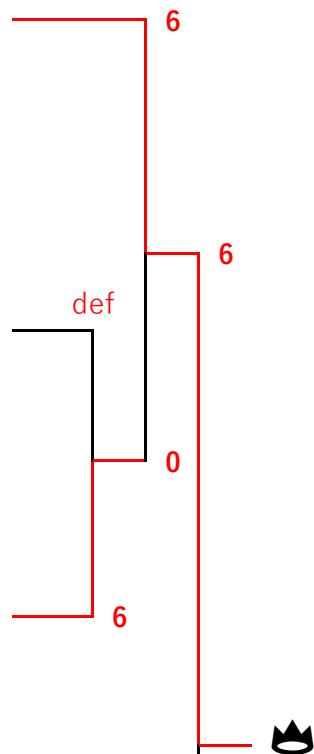

会長杯シングルステニストーナメント

令和4年 6月 5日 (雨天)

男子オープンクラス(20名)

6月 12日

Aパート

① 大庭 巧資 (フリー)
② 木下 悠人 (海陽中)
③ 奥園 有真 (海陽中)
④ 岡川 展大 (PLUS)

6	0	0	6	6	0
①Vs②	→	③Vs④	→	①Vs③	
9:00		9:00		9:30	
②Vs④	→	①Vs④	→	②Vs③	
9:30		10:00		10:30	
0	6	6	0	7	6

Bパート

① 垣屋 秀行 (フリー)
② 立花 朝陽 (海陽中)
③ 大内 翔天 (海陽中)

6	0	3	6	6	0
①Vs②	→	②Vs③	→	①Vs③	
9:00		9:30		10:30	

Cパート

① 池田 祐樹 (長洲町T協会)
② 城門 寿樹 (海陽中)
③ 松野 成秀 (有明高専)

6	1	6	0	6	0
①Vs②	→	②Vs③	→	①Vs③	
9:00		10:00		10:30	

Dパート

① 浦部 孝太 (フリー)
② 森田 隼斗 (海陽中)
③ 小柳 悠真 (海陽中)

6	1	6	2	6	1
①Vs②	→	②Vs③	→	①Vs③	
9:00		10:00		10:30	

Eパート

① 柿原 康介 (崇城大学)
② 境 秦統 (海陽中)
③ 藪内 智治 (フリー)

6	2	0	6	def	6
①Vs②	→	②Vs③	→	①Vs③	
9:00		10:00		10:30	

Fパート

① 田中 芳太郎 (マール)
② 田中 陸翔 (海陽中)
③ 池田 遼真 (腹栄中)
④ 早田 朋史 (フジスポーツ)

6	0	2	6	6	0
①Vs②	→	③Vs④	→	①Vs③	
9:00		9:00		9:30	
②Vs④	→	①Vs④	→	②Vs③	
9:30		10:00		10:30	
0	6	6	0	2	6