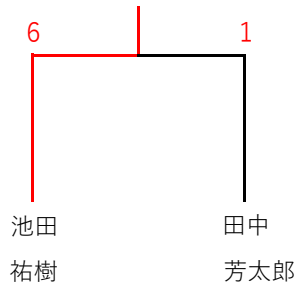

3位決定

3位

池田 祐樹 (長洲町T協会)