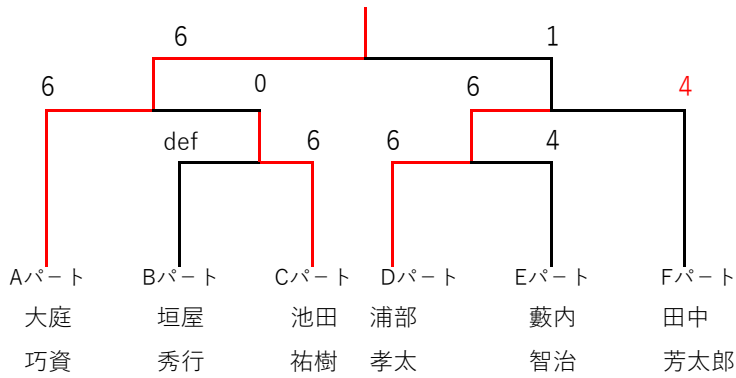

試合結果

令和4年 6月 12日

決勝トーナメント

男子オープンクラス

優勝

大庭 巧資 (フリー)

準優勝

浦部 孝太 (フリー)