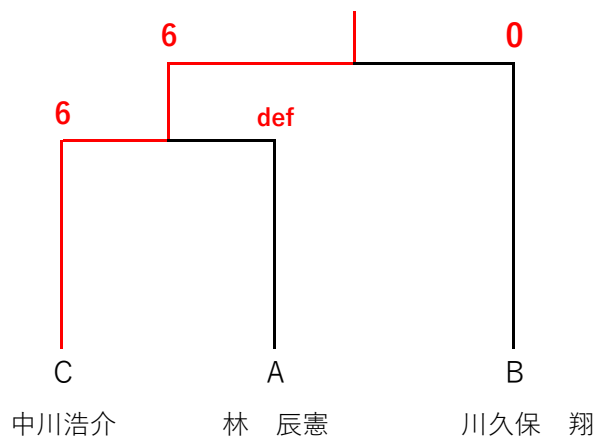

会長杯シングルステニストーナメント

令和4年 6月 5日 (雨天)

男子Cクラス(9名)

6月 12日

Aパート

1	① 林 辰憲 (TOP SPIN)
	② 松藤 夢弦 (海陽中)
	③ 前畑 圭太 (海陽中)

6 0   7 6   6 def
①Vs② → ②Vs③ → ①Vs③
9:30   10:00   10:30

Bパート

1	① 天野 正則 (フリー)
	② 川久保 翔 (海陽中)
	③ 吉田 楓都 (海陽中)

5 6   6 3   1 6
①Vs② → ②Vs③ → ①Vs③
9:30   10:00   10:30

Cパート

1	① 中川 浩介 (フリー)
	② 新宅 桂治 (海陽中)
	③ 石橋 陸翔 (海陽中)

6 0   6 5   6 0
①Vs② → ②Vs③ → ①Vs③
9:30   10:00   11:00

決勝トーナメント (抽選)

優勝

中川浩介 (フリー)

準優勝

川久保 翔 (海陽中)

3位

林 辰憲 (TOP SPIN)