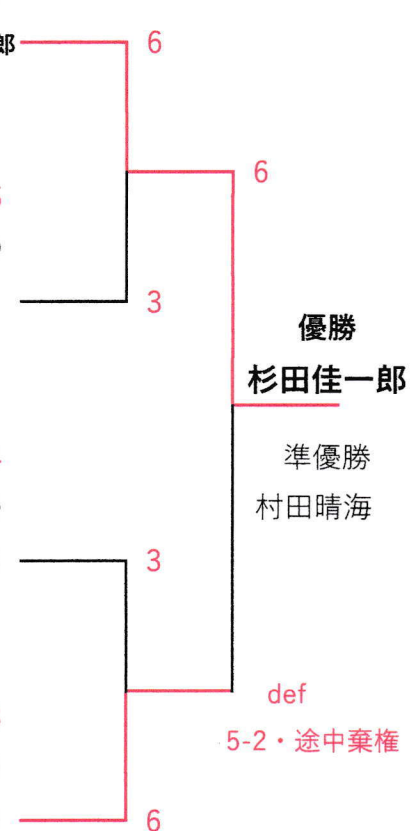

令和元年 荒尾市テニス協会会長杯シングルストーナメント

令和元年 6月 9日

男子Aクラス(12名)

試合結果表

Aパート

① 浦部 孝大 (熊本学園大)
② 杉田 佳一郎 (アルベロット)
③ 葛西 憲太郎 (フリー)

6 - 2 6 - 0 3 - 6
 ①Vs② → ②Vs③ → ①Vs③
 9:30 10:30 ②杉田佳一郎

Bパート

① 高橋 一慶 (ルーゼント)
② 原口 暁斗 (フリー)
③ 大倉 克宏 (パワーアップ)

3 - 6 6 - 1 7 - 5
 ①Vs② → ②Vs③ → ①Vs③
 9:30 10:30 ②原口暁斗

Cパート

① 上口 和真 (九州東海大)
② 佐藤 淳貴 (マール)
③ 松本 康男 (荒尾市TC)

6 - 0 6 - 2 6 - 4
 ①Vs② → ②Vs③ → ①Vs③
 9:30 10:30 ①上口和真

Dパート

① 村田 晴海 (フリー)
② 山下 貴輝 (フリー)
③ 原賀 英昭 (パワーアップ)

6 - 3 6 - 2 6 - 3
 ①Vs② → ②Vs③ → ①Vs③
 9:30 10:30 ①村田晴海

女子 (オープン4名)

Aパート

① 松永亜由美 (熊本県立大)
② 笹峯 佳奈 (熊本県立大)
③ 石川 南心 (かようクラブ)
④ 龍 歩未 (かようクラブ)

6 - 4 6 - 2 6 - 0
 ①Vs② → ③Vs④ → ①Vs③ →
 9:30 9:30
 6 - 3 6 - 2 6 - 3
 ②Vs④ → ①Vs④ → ②Vs③