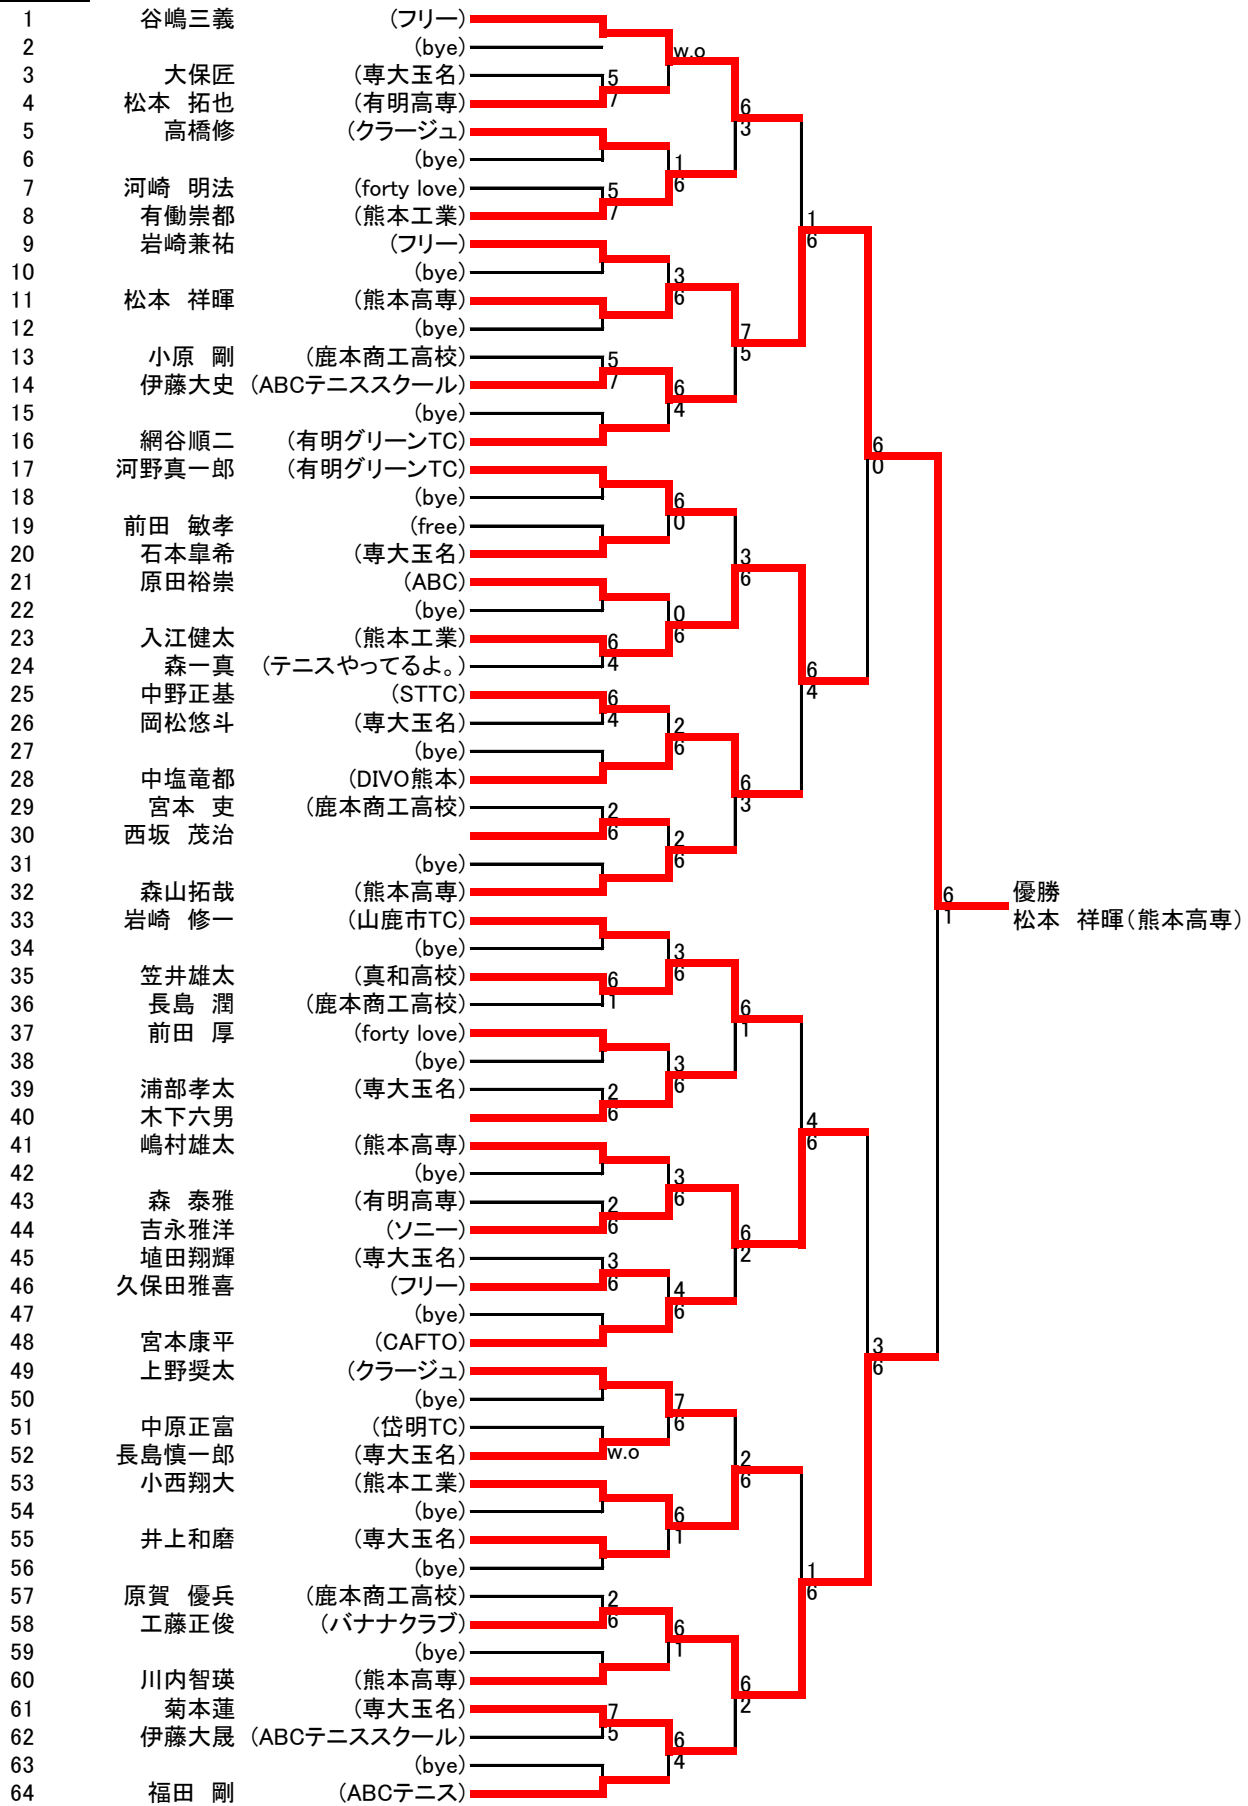

# 平成26年 荒尾市テニス協会会長杯シングルストーナメント

主 催

荒尾市テニス協会

後 援

荒尾市教育委員会、荒尾市体育協会

期 日

平成26年5月11日

会 場

荒尾市運動公園庭球場

## 男子Bクラス

左)優勝 松本 祥暉(熊本高专) 右)準優勝 工藤正俊(バナナクラブ)

左)第3位 吉永雅洋(ソニー) 右)第3位 入江健太(熊本工業)

5月11日

女子

左)優勝 高松 亜実(RKKルーデンスTC) 右)準優勝 福山亜紀(芦北TC)

5月11日