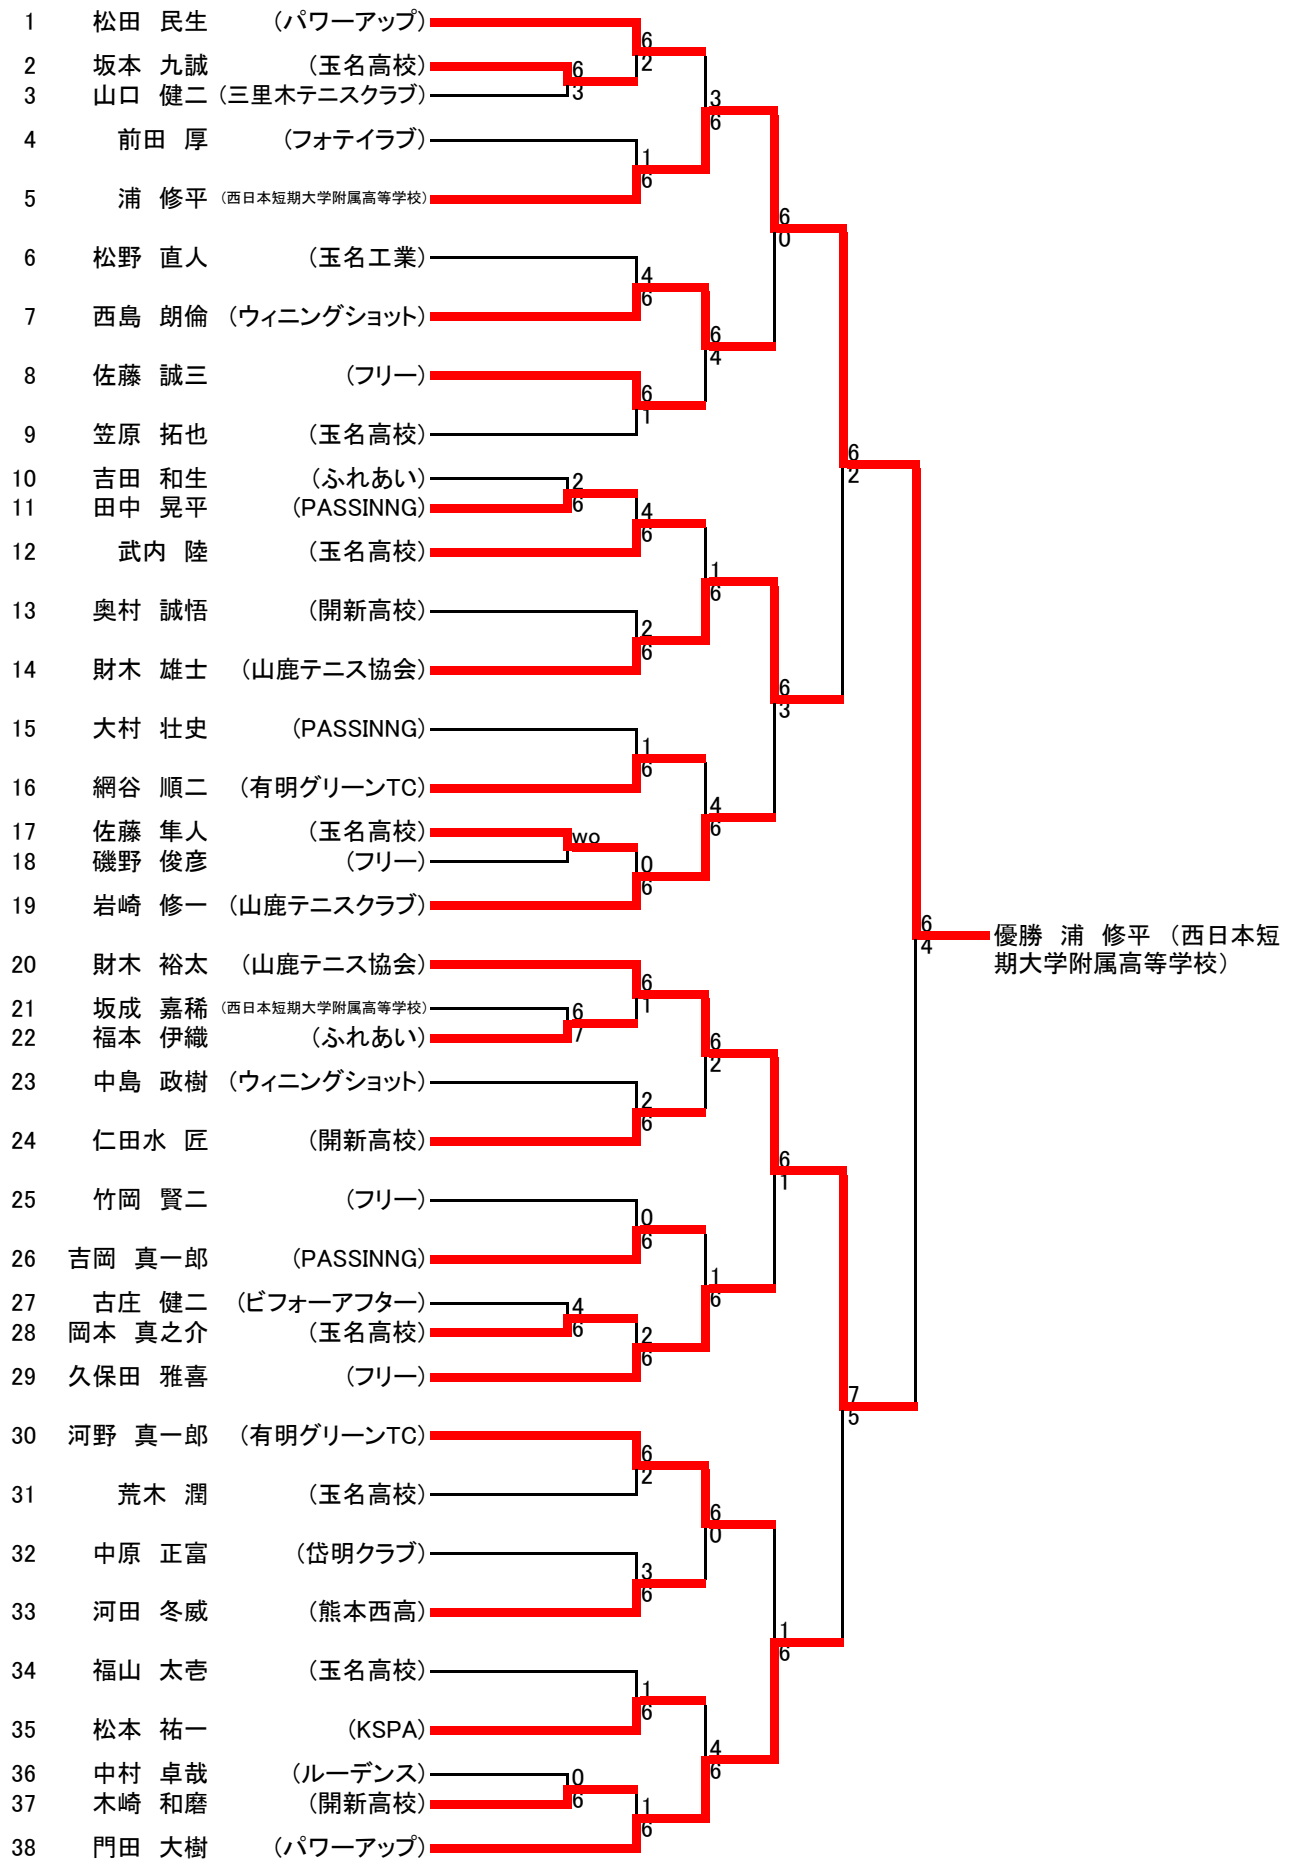

Dパート					勝敗	ゲーム	順位
①森 雄紀 (武雄TC)		-	6-1	6-0	2-0		1
②網谷 順二 (有明グリーンTC)	-		-	-	-		
③佐藤 誠貢 (イングTC)	1-6	-		5-7	0-2		3
④松田 民生 (パワーアップ)	0-6	-	7-5		1-1		2

男子Bクラス

左:優勝 浦 修平 (西日本短期大学附属高等学校) 右:準優勝 財木 裕太 (山鹿テニス協会)

左:三位 門田 大樹 (パワーアップ) 右:三位 財木 雄士(山鹿テニス協会)

11月2日

女子
11月3日

Aパート	①	②	③	④		勝敗	ゲーム	順位
①吉岡 亜希子 (ふれあいTC)		0-6	1-6	4-6		0-3		4
②趙 維玲 (アルファTC)	6-0		6-4	6-0		6-0		1
③前田 晴里 (玉名高校)	6-1	4-6		6-1		2-1		2
④真崎 みや子 (SKTC.C)	6-4	0-6	1-6			1-2		3