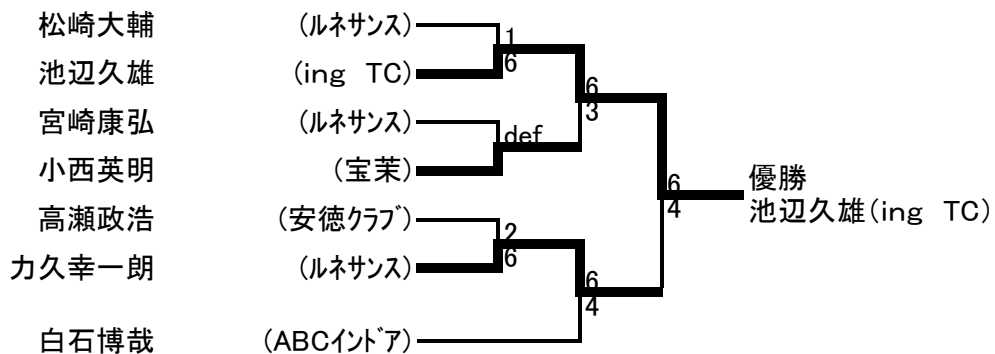

荒尾市運動公園庭球場

男子Aクラス

決勝
トーナメント

右:優勝 池辺久雄
左:準優勝 力久幸一朗

左:第三位 白石博哉 右:第三位 小西英明

Aパート						勝敗	ゲーム	順位
①	福田剛	(ABCイントア)	3-6	6-1		1-1		2
②	白石博哉	(ABCイントア)	6-3	6-1		2-0		1
③	宮前浩義	(ルネサンス)	1-6	1-6		0-2		3

Bパート						勝敗	ゲーム	順位
①	日野克哉	(崇城大学)	1-6	1-6		0-2		3
②	富永公平	(ABCイントア)	6-1	7-5		2-0		1
③	宮崎康弘	(ルネサンス)	6-1	5-7		1-1		2