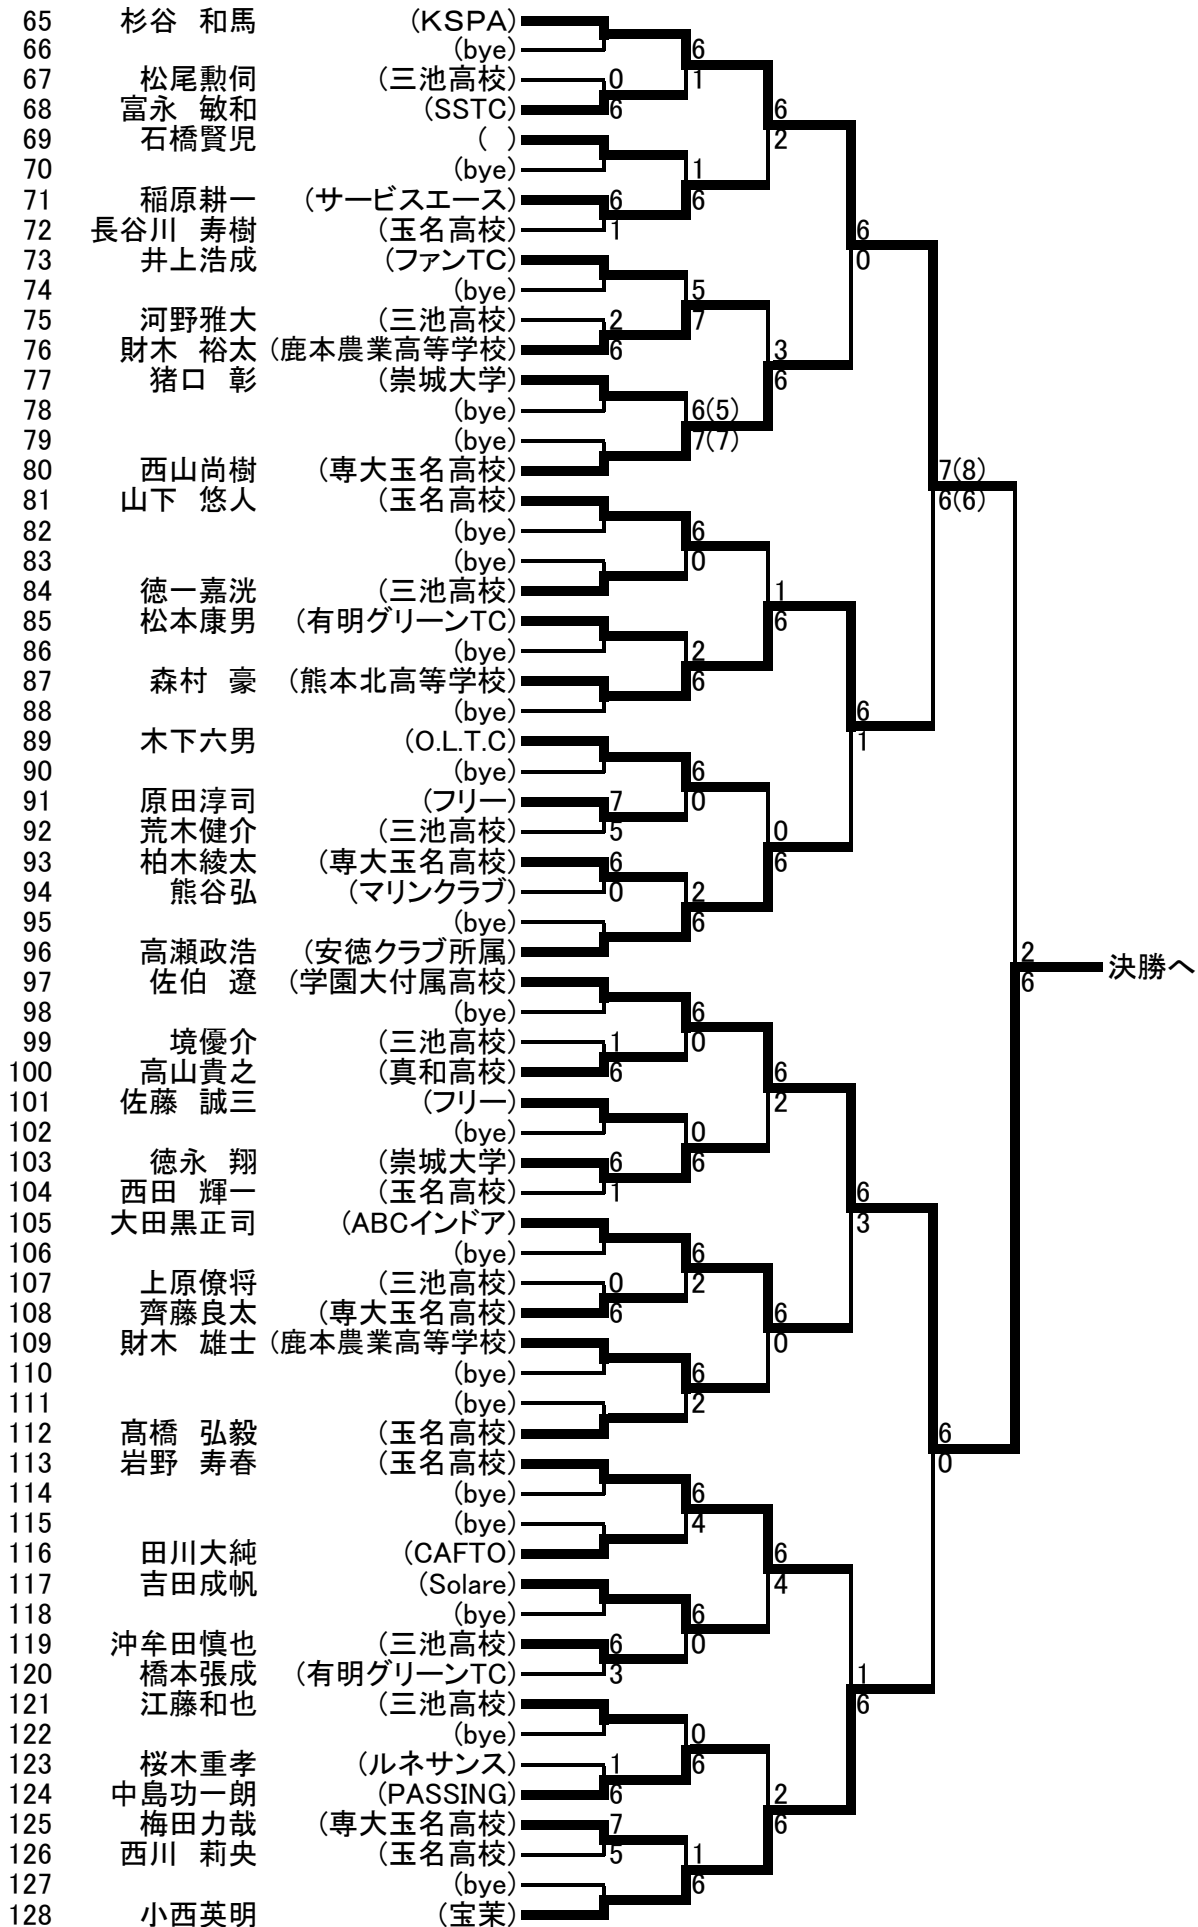

男子Bクラス

平成22年10月31日(日)

浜田 圭 (崇城大学) ———— 0
佐伯 遼 (学園大付属高校) ———— 6

優勝
佐伯遼(学園大付属高校)

右:優勝 佐伯遼(学園大付属高校)
左:準優勝 浜田 圭(崇城大学)

右:三位 杉谷和馬(KSPA)
左:三位 佐伯建彦(NTT熊本)

トップハーフ

ボトムハーフ