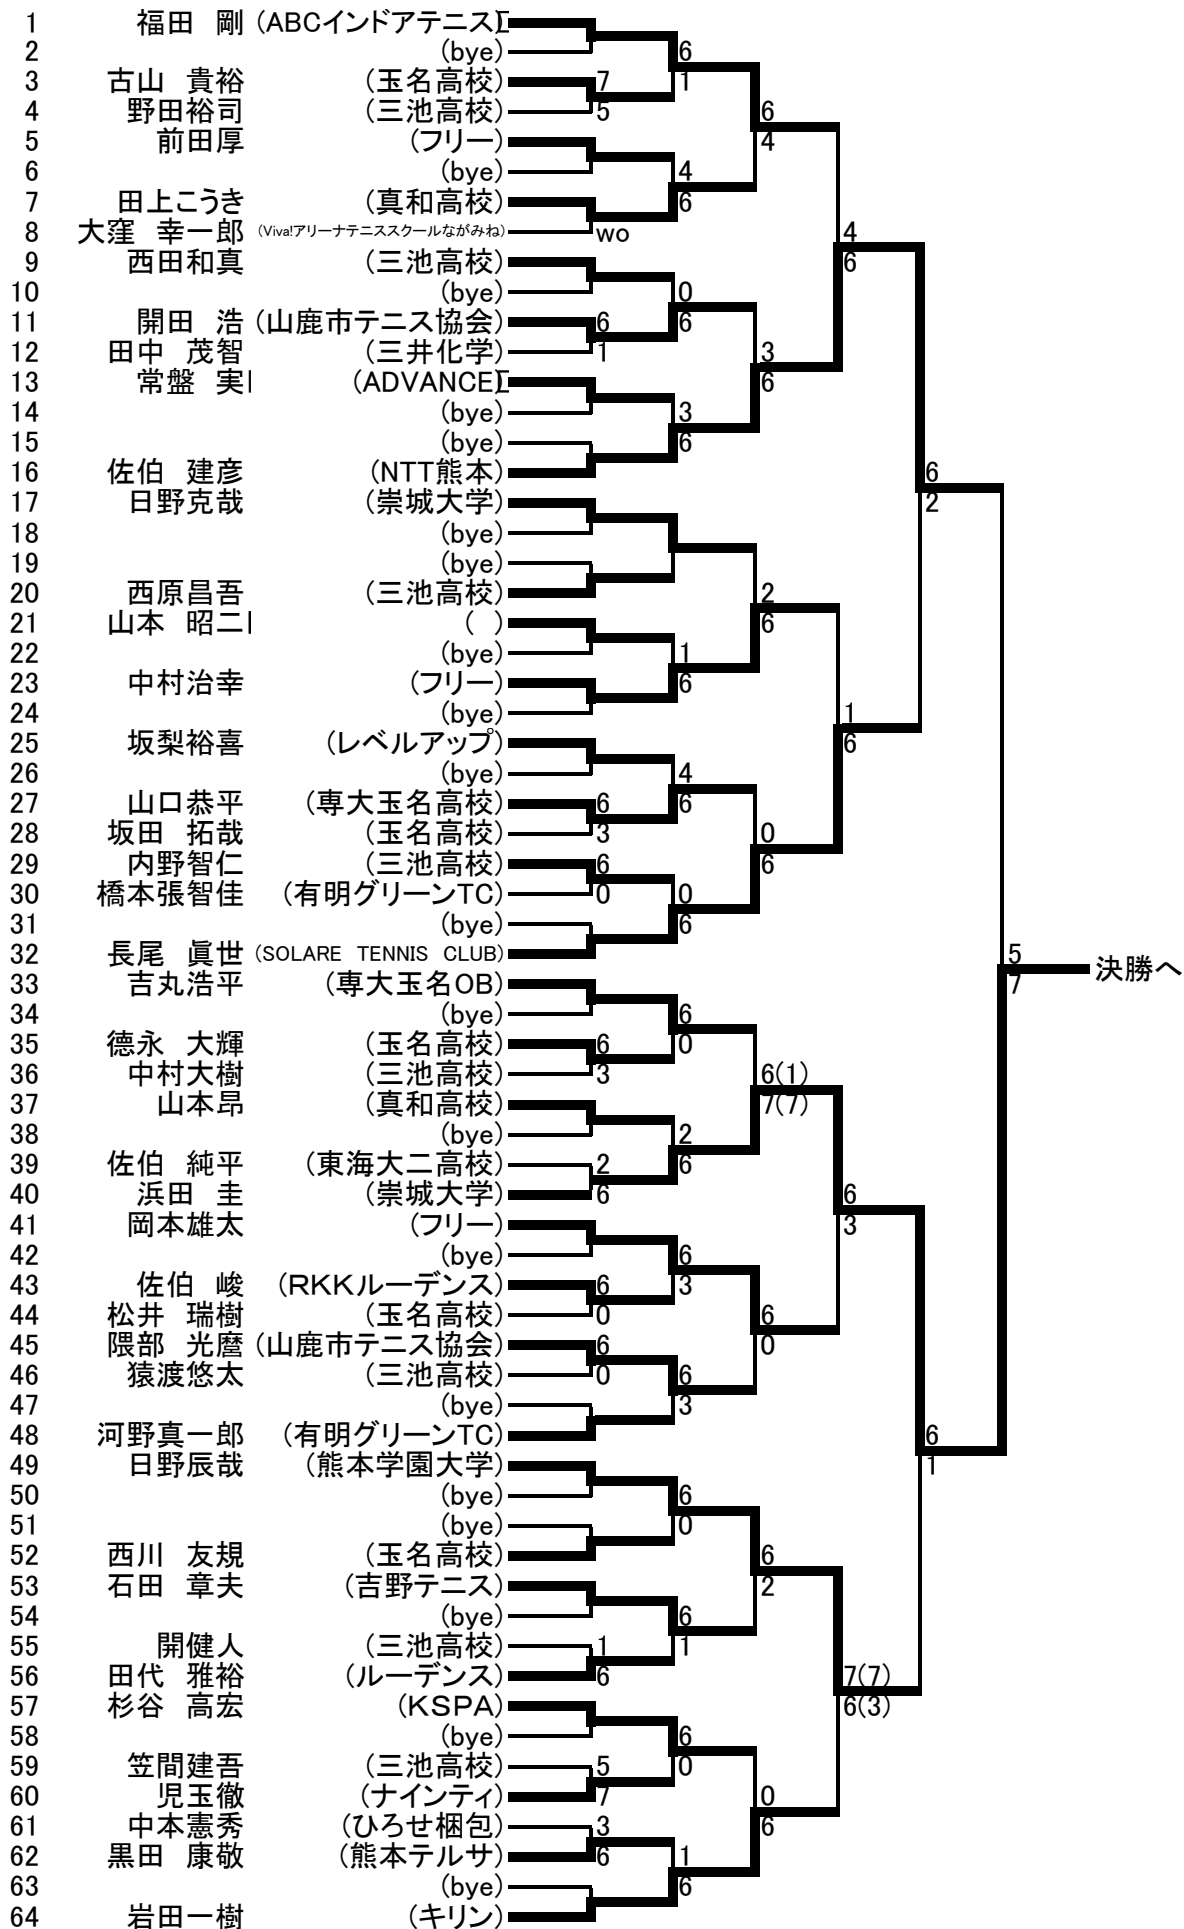

男子Bクラス

平成22年10月31日(日)

浜田 圭 (崇城大学) ———— 0
佐伯 遼 (学園大付属高校) ———— 6

優勝
佐伯遼(学園大付属高校)

右:優勝 佐伯遼(学園大付属高校)
左:準優勝 浜田 圭(崇城大学)

右:三位 杉谷和馬(KSPA)
左:三位 佐伯建彦(NTT熊本)

トップハーフ

ボトムハーフ