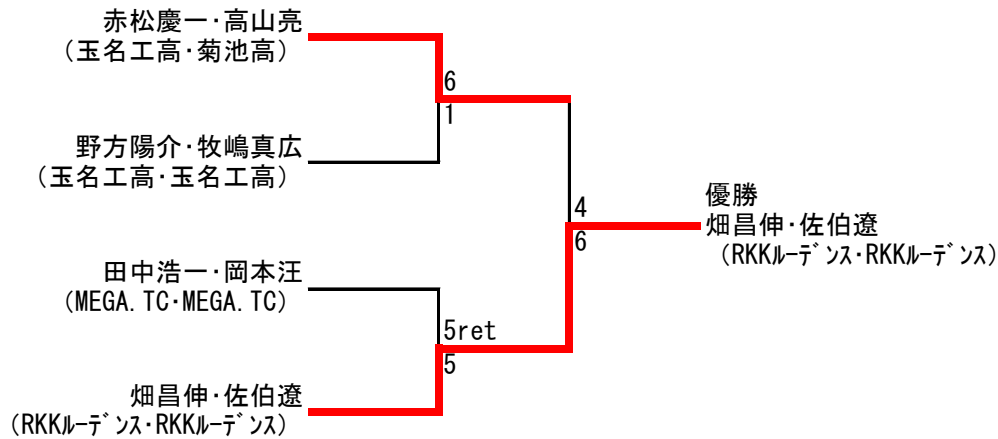

右：優勝 岡本一郎・濱田貴史（GS.ファミリーing.TC）
左：準優勝 内川陽生・大島吉博（肥後銀行・肥後銀行）

右：第3位 森下・藤井（玉名郡・玉名郡）
左：第3位 服部史・酒井康裕（ファミリーファミリー）

平成21年荒尾市テニス協会会長杯ダブルストーナメント

男子Bクラス

平成21年9月6日(日)

Aパート

						勝-敗	得-失 ゲーム	順位
岩野寿春・山口恭平 (ファン・ファン)		6-2	2-6	3-6	1-6	1-3		
野方敬太・松野智弘 (腹栄中学校・腹栄中学校)	2-6		0-6	6-2	0-6	1-3		
北原隆浩・西田将史 (MEGA. TC・MEGA. TC)	6-2	6-0		6-4	2-6	3-1		
上田秀憲・塩田直司 (DIVO熊本・LTC)	6-3	2-6	4-6		3-6	1-3		
赤松慶一・高山亮 (玉名工高・菊池高)	6-1	6-0	6-2	6-3		4-0		1