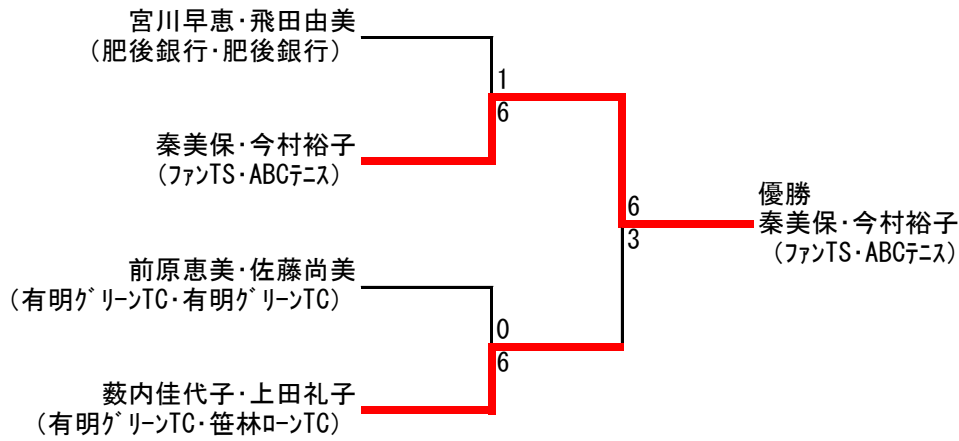

左：優勝 畑昌伸・佐伯遼（RKKルテニス・RKKルテニス）
右：準優勝 赤松慶一・高山亮（玉名工高・菊池高）

右：第3位 田中浩一・岡本汪（MEGA.TC・MEGA.TC）
左：第3位 野方陽介・牧嶋真広（玉名工高・玉名工高）

平成21年荒尾市テニス協会会長杯ダブルストーナメント

女子オープンクラス

平成21年9月6日(日)

Aパート

					勝-敗	得-失 ゲーム	順位
宮川早恵・飛田由美 (肥後銀行・肥後銀行)		6-0	6-3	6-3	3-0		1
内山理穂・内山莉紗 (腹栄中学校・熊本学園大学)	0-6		1-6	0-6	0-3		
小田原愛・小田原佳代 (CAFTO・楓club)	3-6	6-1		6-7	1-2		
(信愛女子中学・有明グリーンTC)	3-6	6-0	7-6		2-1		