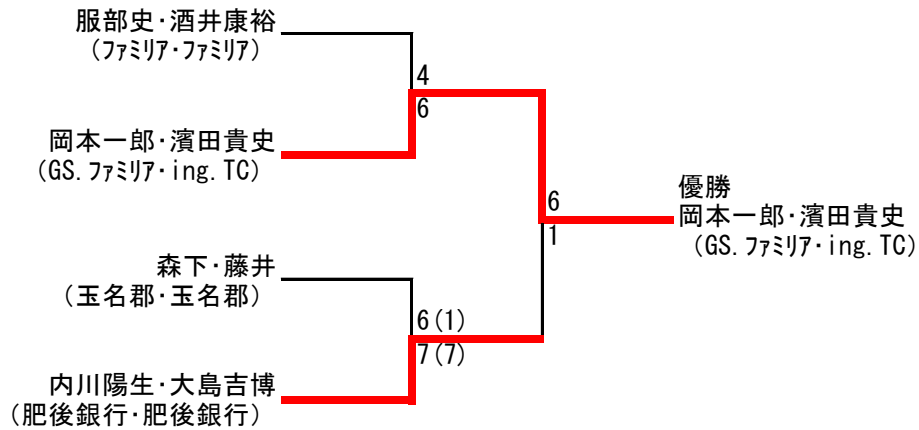

平成21年荒尾市テニス協会会長杯ダブルストーナメント

男子Aクラス

平成21年9月6日(日)

Aパート

						勝-敗	得-失 ゲーム	順位
井上・高原 (玉名郡・玉名郡)		4-6	3-6	7-5	1-6	1-3		
佐藤隆治・富永憲一 (有明グリンTC・有明グリンTC)	6-4		3-6	3-6	1-6	1-3		
浦部和広・原田久雄 (リフス・Felice)	6-3	6-3		5-7	0-6	2-2		
大潮・徳永 (玉名クラブ・玉名クラブ)	5-7	6-3	7-5		2-6	2-2		
服部史・酒井康裕 (ファミリア・ファミリア)	6-1	6-1	6-0	6-2		4-0		1