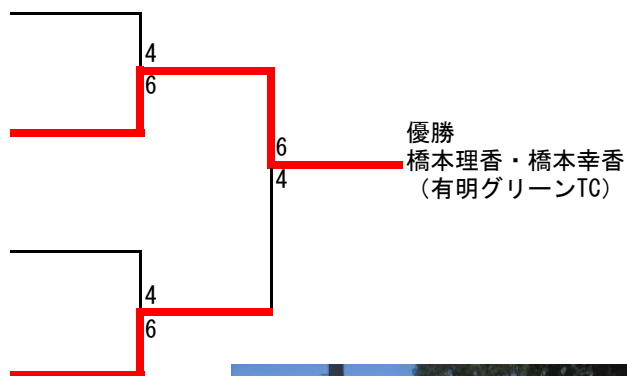

Bパート

				勝-敗	得-失 ゲーム	順位
小田原愛・小田原佳代 (大牟田jr・フリー)		4-6	1-6	0-2		3
橋本理香・橋本幸香 (有明グリーンTC)	6-4		1-6	1-1		2
難波理恵・藤島みどり (VIVA)	6-1	6-1		2-0		1

石田佳代・池辺由美子
(吉野クラブ・有明グリーンTC)

橋本理香・橋本幸香
(有明グリーンTC)

竹本有里・坂西美袖
(有明高専)

難波理恵・藤島みどり
(VIVA)