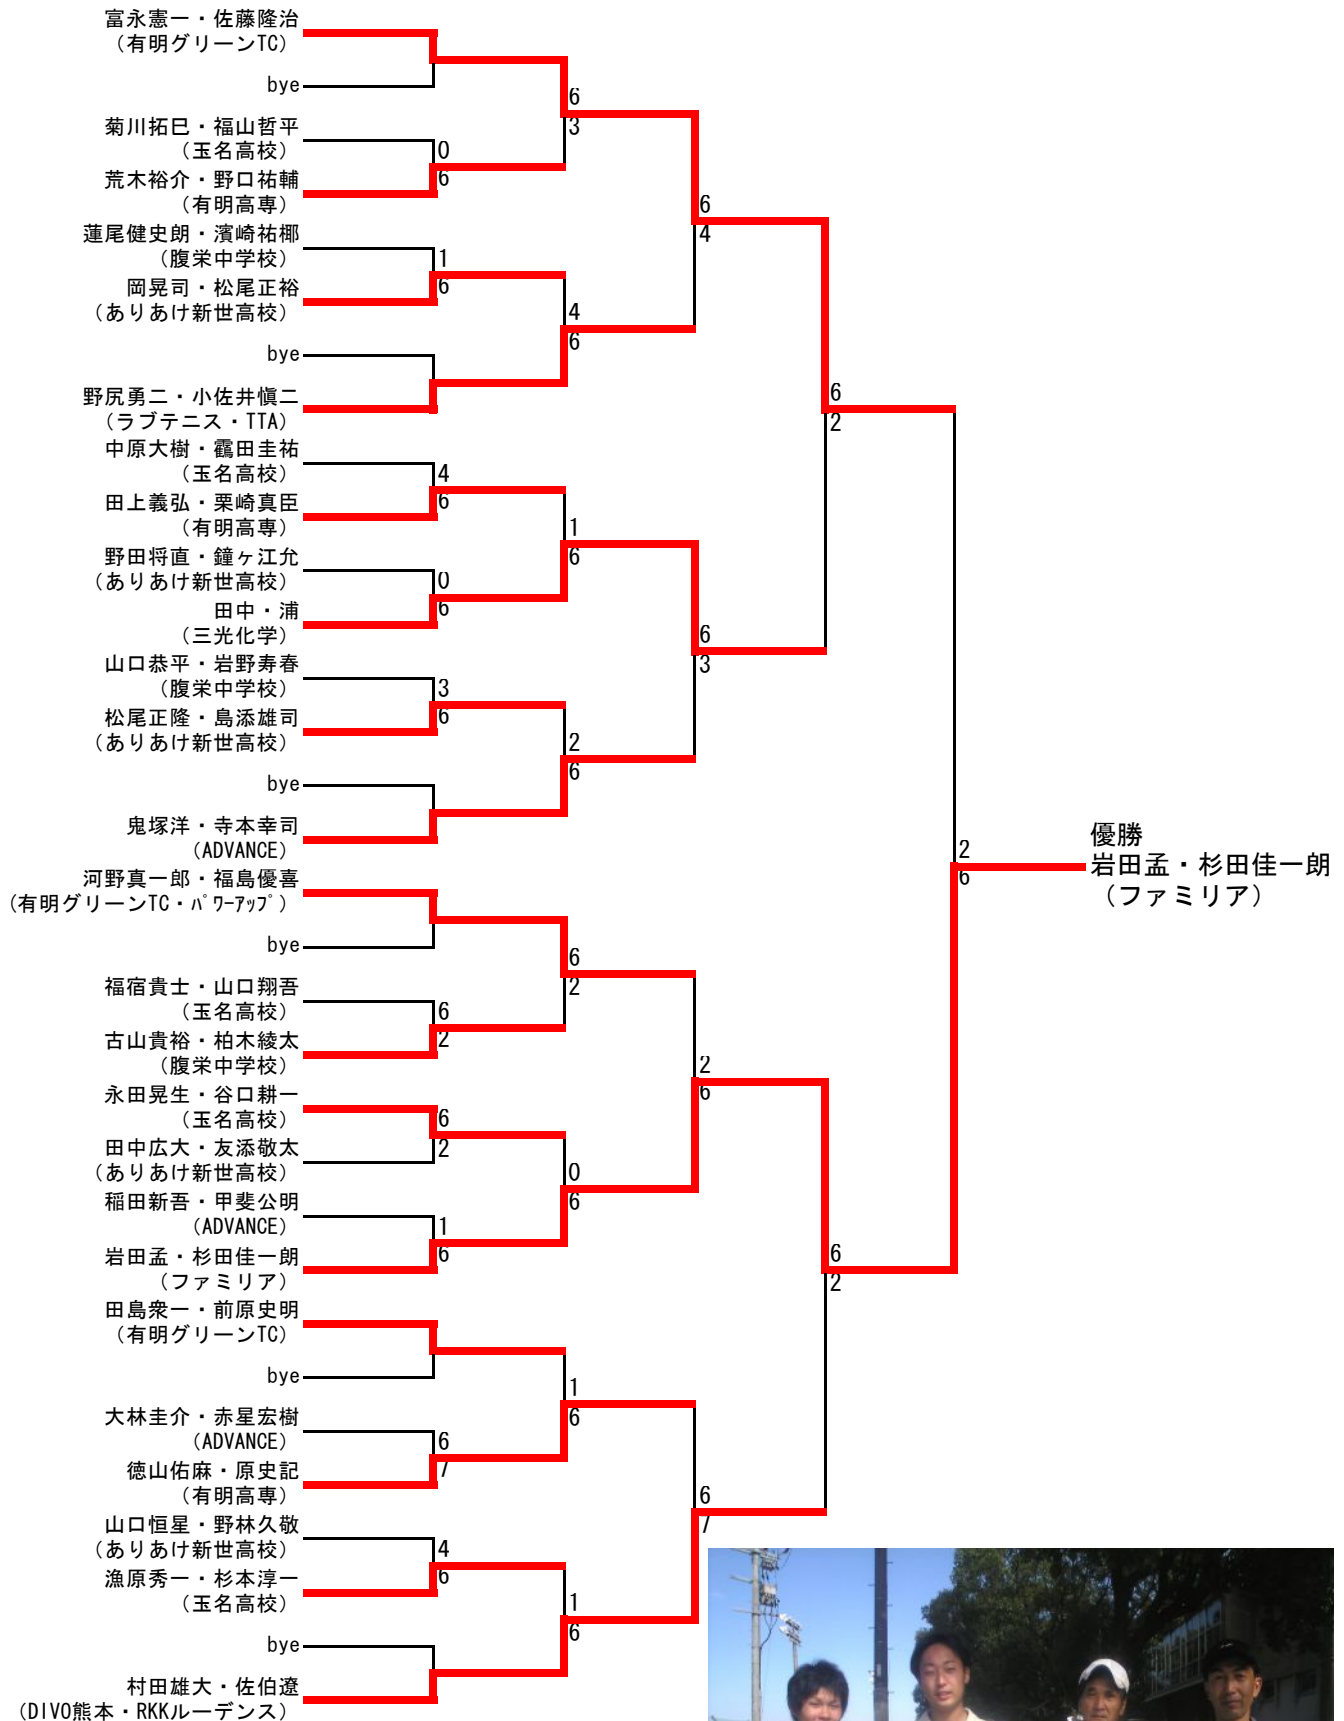

平成20年荒尾市テニス協会会長杯ダブルストーナメント

男子Bクラス

左：優勝 岩田・杉田 右：準優勝 佐藤・富永

平成20年荒尾市テニス協会会長杯ダブルストーナメント

女子Bクラス

Aパート

				勝-敗	得-失 ゲーム	順位
石田佳代・池辺由美子 (吉野クラブ・有明グリーンTC)		6-0	7-5	2-0		1
竹本有里・坂西美袖 (有明高専)	0-6		6-3	1-1		2
東さやか・佐藤静 (専大玉名高)	5-7	3-6		0-2		3

Bパート

				勝-敗	得-失 ゲーム	順位
小田原愛・小田原佳代 (大牟田jr・フリー)		4-6	1-6	0-2		3
橋本理香・橋本幸香 (有明グリーンTC)	6-4		1-6	1-1		2
難波理恵・藤島みどり (VIVA)	6-1	6-1		2-0		1

石田佳代・池辺由美子
(吉野クラブ・有明グリーンTC)

橋本理香・橋本幸香
(有明グリーンTC)

竹本有里・坂西美袖
(有明高専)

難波理恵・藤島みどり
(VIVA)

左：準優勝 難波・藤島 右：優勝 橋本・橋本