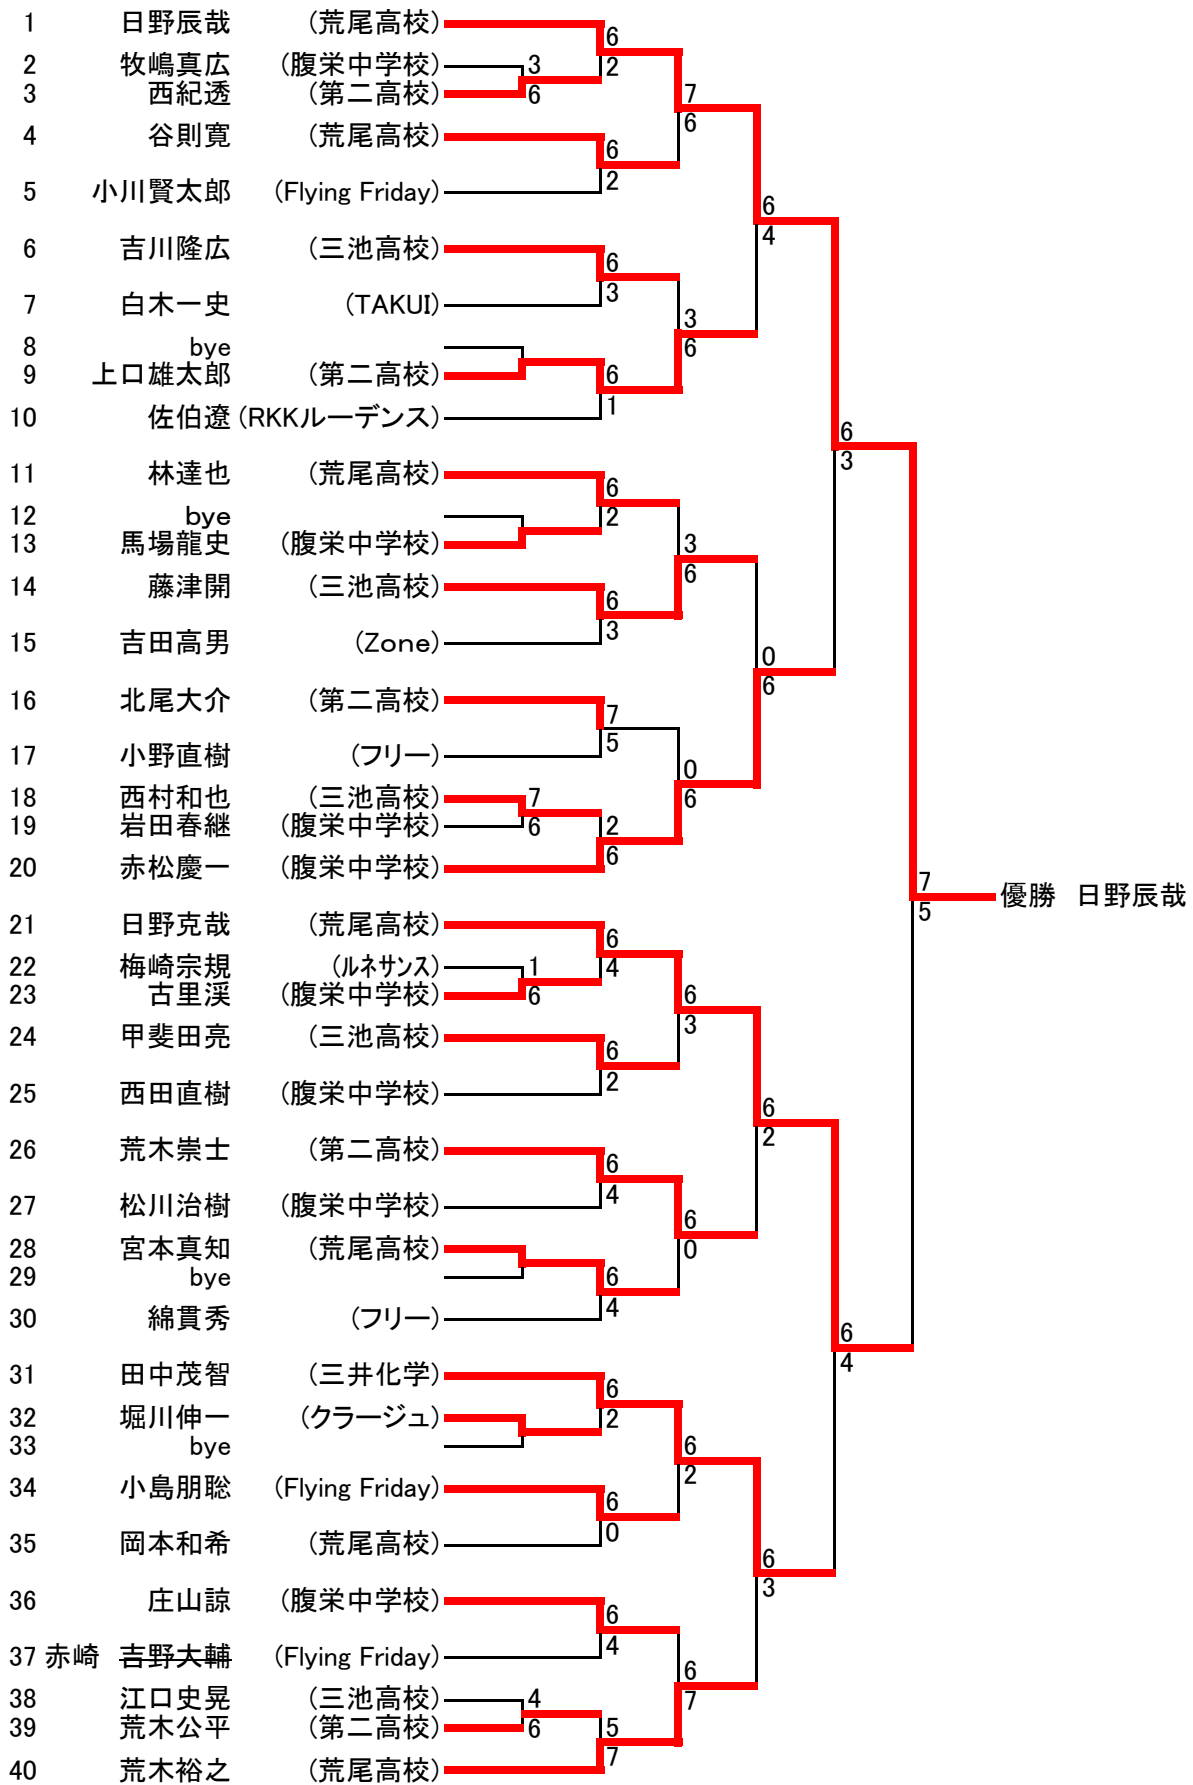

平成19年 荒尾市テニス協会 会長杯シングルストーナメント

期 日

・平成19年5月27日(予備日6月3日)

会 場

・荒尾市運動公園テニスコート

オープンシングルス男子

1	藪内知治 (有明グリーン)	6			
2	野方陽介 (腹栄中学校)	4	1		
3	木下輝 (熊本電波高専)	6	6		
4	清田悠祐 (TAKUI)	6	3		
5	中川秀章 (有明グリーン)	2			
6	坂本幸太郎 (有明グリーン)	3	0		
7	赤塚祥太 (熊本電波高専)	6	6		
8	藤田和輝 (熊本電波高専)	1	1		
9	浅山信行 (有明グリーン)	6			
10	橋本張幸 (有明グリーン)	6	6	1	優勝 橋本張幸
11	松本圭太郎 (熊本電波高専)	0	6		
12	前田厚 (フリー)	0	2		
13	坂本秀文 (有明グリーン)	6	6		
14	河野真一郎 (有明グリーン)	0	2		
15	木下六男 (フリー)	6	2		
16	石川智文 (フリー)	2	6		
17	田島淳樹 (熊本電波高専)	6	5		
18	宮崎一也 (ローレル)	7	7		

(左)準優勝 藪内知治(有明グリーン)

第三位 赤塚祥太(熊本電波高専)

第三位 宮崎一也(ローレル)

BSシングルス男子

(右)優勝 日野辰哉(荒尾高校)
(左)準優勝 日野克哉(荒尾高校)

第三位 赤松慶一(腹栄中学校)

第三位 田中茂智(三井化学)

オープンシングルス女子

Aパート

	①	②	③	④	勝敗	ゲーム	順位
①浅山葉子(有明グリーン)	△	6-1	0-6	△	1-1	-1	3
②隈部莉歩(ファンTC)	1-6	△	△	2-6	0-2		4
③吉見麻紀(CAFTO)	6-0	△	△	7-5	2-0		1
④佐伯麻衣(済々黌高校)	△	6-2	5-7	△	1-1	2	2

Bパート

	①	②	③	勝敗	ゲーム	順位
①薮内佳代子(有明グリーン)	△	0-6	4-6	△	0-2	3
②橋本理香(有明グリーン)	6-0	△	6-2	△	2-0	1
③坂本洋子(有明グリーン)	6-4	2-6	△	△	1-1	2