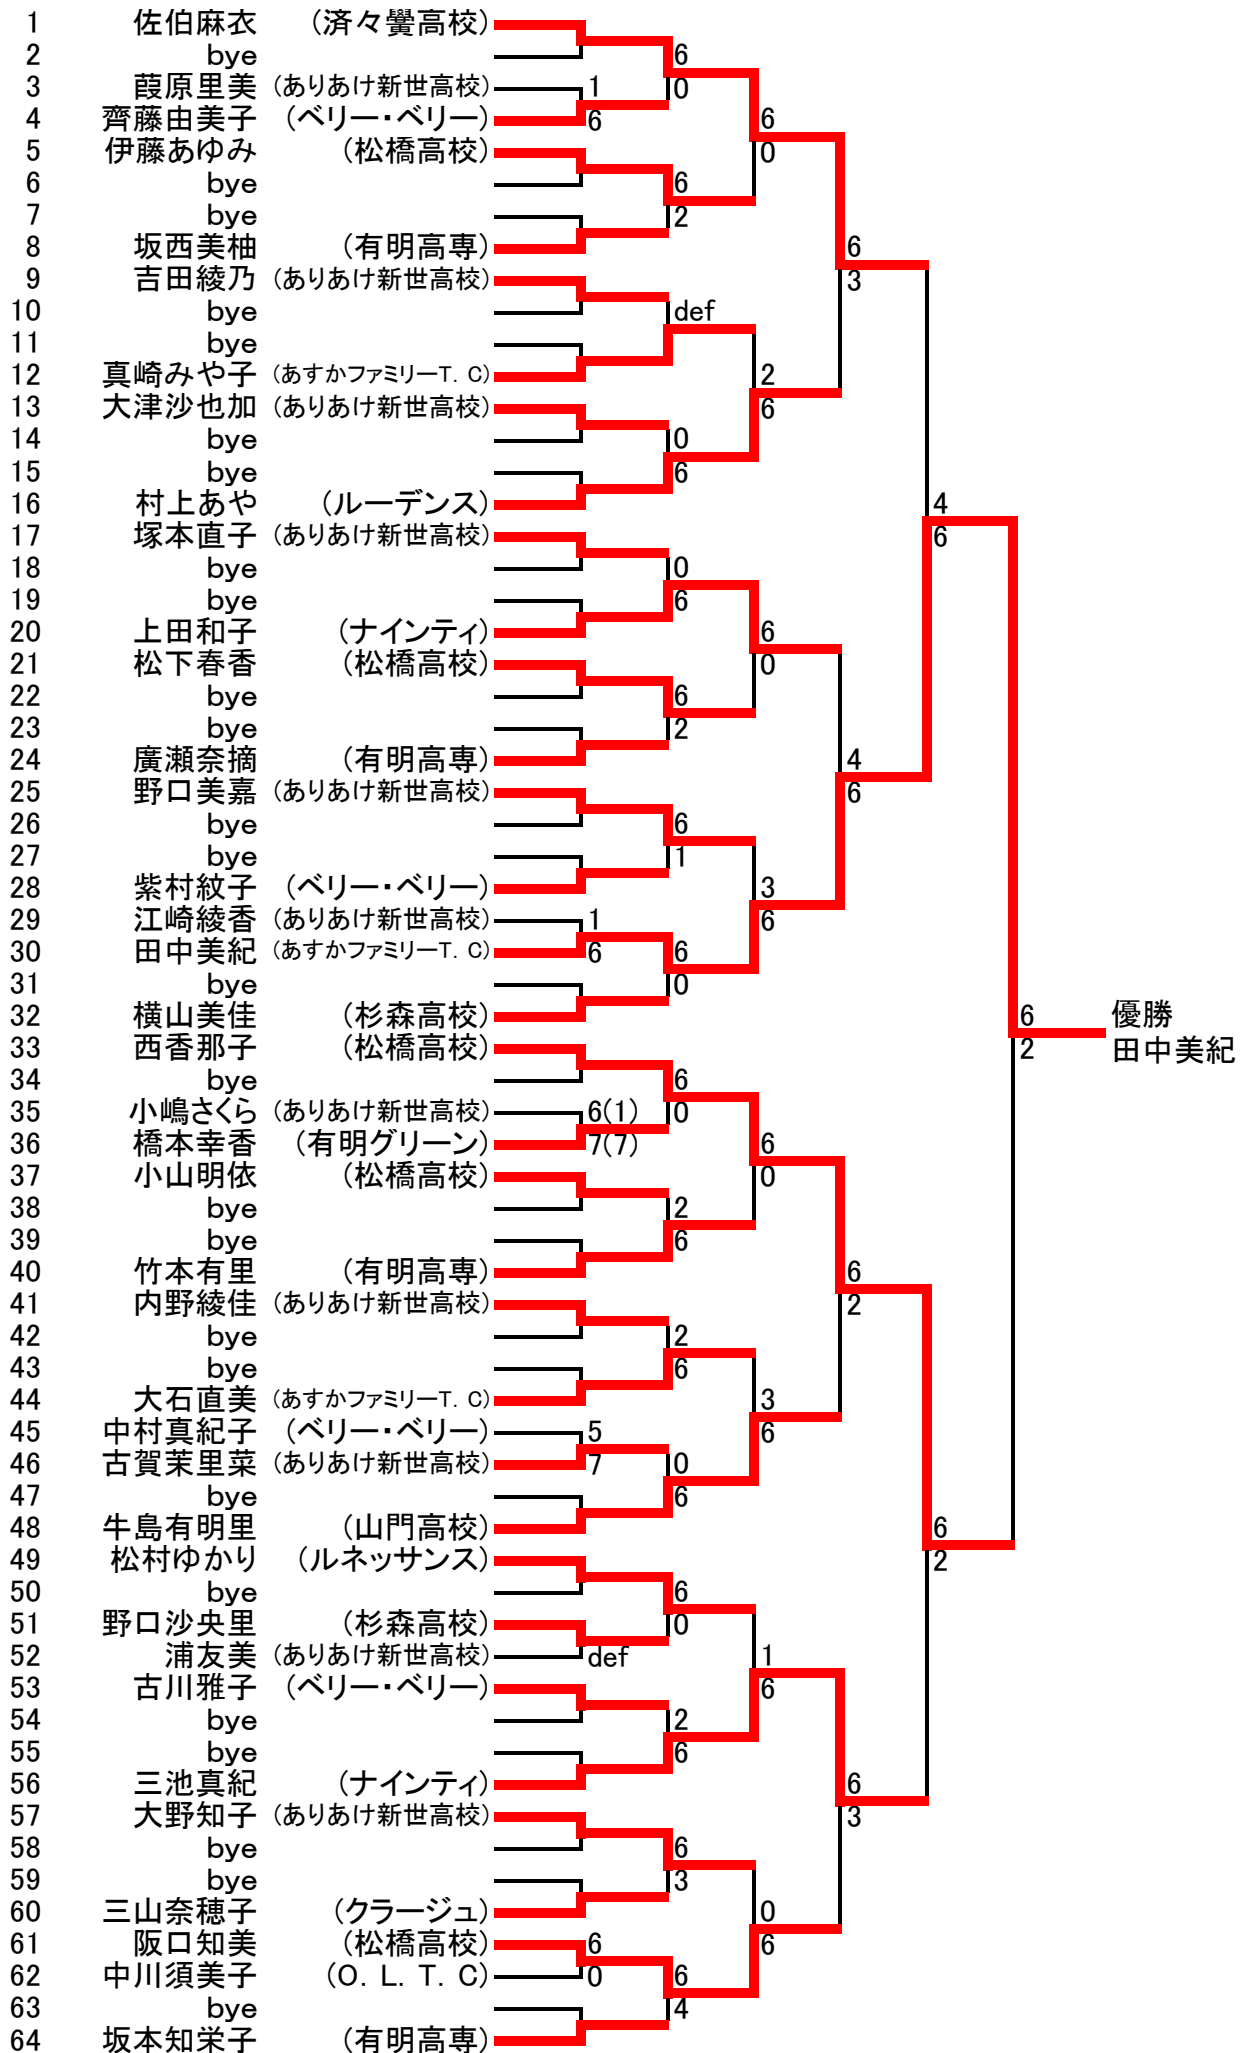

シングルス男子A (11月11日)

(左)優勝 川邊裕也さん(柳川高校) (右)準優勝 森雄紀さん(武雄テニスクラブ)

第3位 宮崎誠郷さん(CAFTO)

第3位 福田剛さん(DIVO熊本)

(左)優勝 村田健人さん(松橋高校) (右)準優勝 川口恭平さん(ビバ!アリーナ T.S)

第3位 藤本弘徳さん(パッシング)

第3位 河野真一郎さん(有明グリーン)

シングルス女子B (11月11日)

(左)優勝 田中美紀さん(あすかファミリーT. C) (右)準優勝 西香那子さん(松橋高校)

第3位 佐伯麻衣さん(済々黌高校)

第3位 三池真紀さん(ナインティ)

ダブルス男子A

(11月18日)

	①	②	③	④	⑤	⑥	勝敗	ゲーム	順位
①堤・松尾 (NBH)		6-1	7-6	6-1	5-7	6-2	4-1	13	1
②橋本・松本 (有明グリーン)	1-6		4-6	6-1	2-6	2-6	1-4		5
③宮本・藪内 (有明グリーン)	6-7	6-4		6-2	2-6	6-3	3-2	4	4
④宮原・塚本 (三光TC)	1-6	1-6	2-6		2-6	0-6	0-5		6
⑤川邊・竹腰 (柳川高校)	7-5	6-2	6-2	6-2		3-6	4-1	11	2
⑥梅崎・荒巻 (DARA)	2-6	6-2	3-6	6-0	6-3		3-2	6	3

優勝 堤・松尾(NBH)さん

ダブルス男子B

(11月18日)

Aパート

	①	②	③		勝敗	ゲーム	順位
①村田・中田 (松橋高校)	/	7-6	6-2		2-0		1
②平田・田中 (MEGA. TC)	6-7	/	6-7		0-2		3
③内山・國盛 (笹林テニスクラブ)	2-6	7-6	/		1-1		2

Bパート

	①	②	③		勝敗	ゲーム	順位
①山口・西田 (MEGA. TC)	/	3-6	6-1		1-1		2
②田川・岡 (ありあけ新世高校)	6-3	/	7-5		2-0		1
③谷・林 (荒尾高校)	1-6	5-7	/		0-2		3