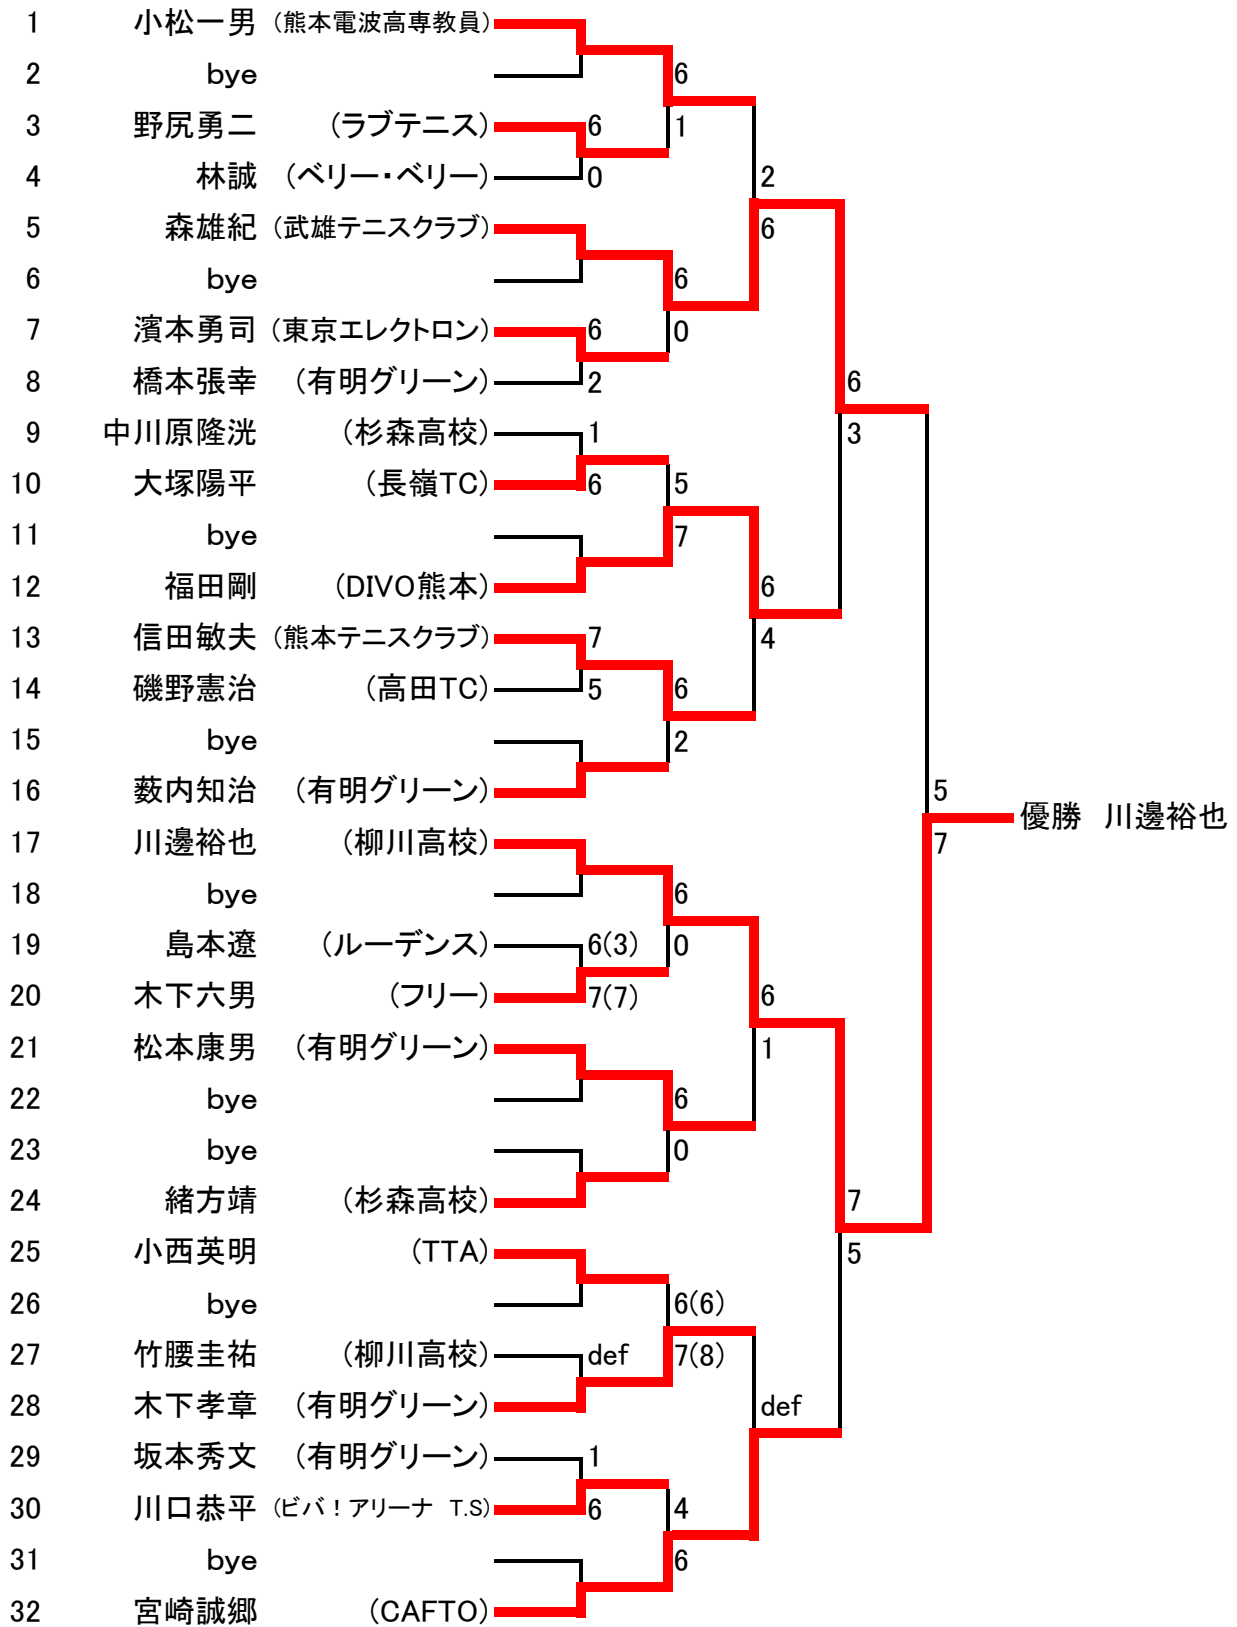

シングルス男子A (11月11日)

(左)優勝 川邊裕也さん(柳川高校) (右)準優勝 森雄紀さん(武雄テニスクラブ)

第3位 宮崎誠郷さん(CAFTO)

第3位 福田剛さん(DIVO熊本)

(左)優勝 村田健人さん(松橋高校) (右)準優勝 川口恭平さん(ビバ!アリーナ T.S)

第3位 藤本弘徳さん(パッシング)

第3位 河野真一郎さん(有明グリーン)

シングルス女子B (11月11日)

(左)優勝 田中美紀さん(あすかファミリーT. C) (右)準優勝 西香那子さん(松橋高校)

第3位 佐伯麻衣さん(済々黌高校)

第3位 三池真紀さん(ナインティ)

ダブルス男子A

(11月18日)

	①	②	③	④	⑤	⑥	勝敗	ゲーム	順位
①堤・松尾 (NBH)		6-1	7-6	6-1	5-7	6-2	4-1	13	1
②橋本・松本 (有明グリーン)	1-6		4-6	6-1	2-6	2-6	1-4		5
③宮本・藪内 (有明グリーン)	6-7	6-4		6-2	2-6	6-3	3-2	4	4
④宮原・塚本 (三光TC)	1-6	1-6	2-6		2-6	0-6	0-5		6
⑤川邊・竹腰 (柳川高校)	7-5	6-2	6-2	6-2		3-6	4-1	11	2
⑥梅崎・荒巻 (DARA)	2-6	6-2	3-6	6-0	6-3		3-2	6	3

優勝 堤・松尾(NBH)さん

ダブルス男子B

(11月18日)

Aパート

	①	②	③		勝敗	ゲーム	順位
①村田・中田 (松橋高校)	/	7-6	6-2		2-0		1
②平田・田中 (MEGA. TC)	6-7	/	6-7		0-2		3
③内山・國盛 (笹林テニスクラブ)	2-6	7-6	/		1-1		2

Bパート

	①	②	③		勝敗	ゲーム	順位
①山口・西田 (MEGA. TC)	/	3-6	6-1		1-1		2
②田川・岡 (ありあけ新世高校)	6-3	/	7-5		2-0		1
③谷・林 (荒尾高校)	1-6	5-7	/		0-2		3